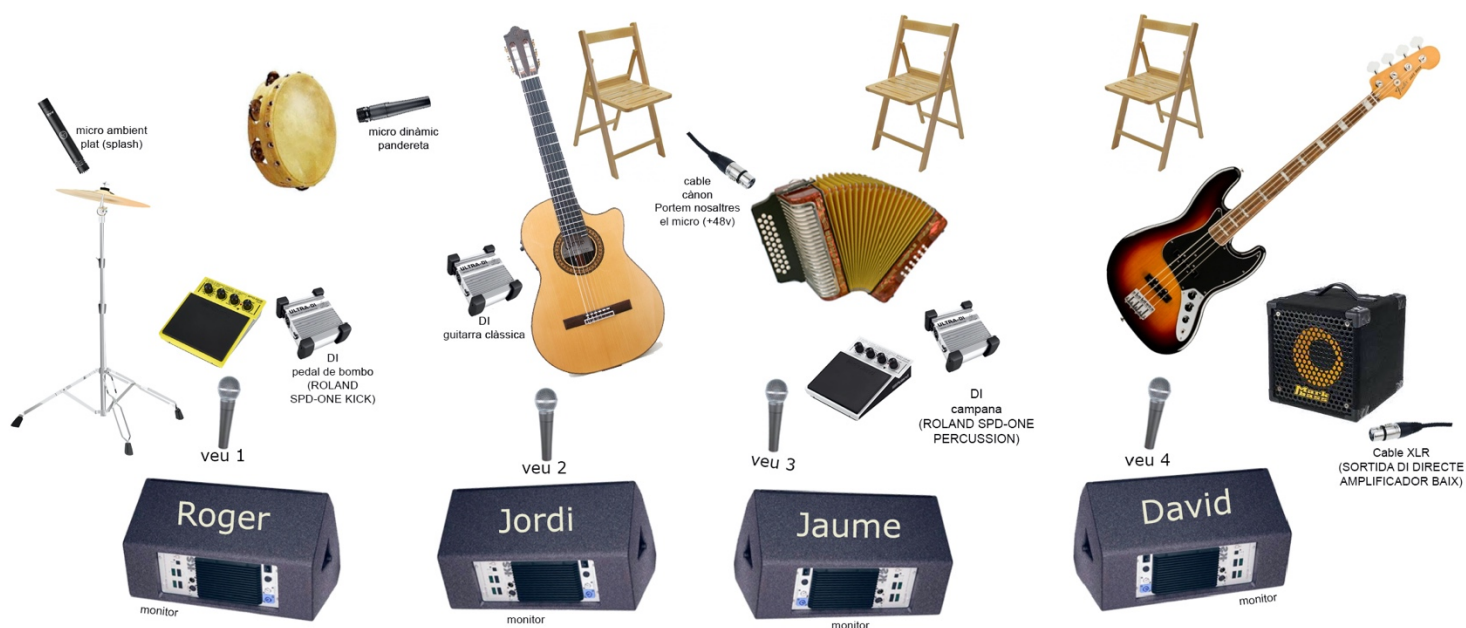

# RAIDER FENYA RAI!

## Zona del públic

Instrument:	Equipament necessari:	Observacions:
Roland SPD-ONE KICK (bombo)	DI	
Pandereta	1 x Shure SM58 o SM57	
Splash (plat)	1 x micro d'ambient	
Guitarra clàssica	DI	
Acordió diatònic	Cable XLR (+48v)	Posem nosaltres el micro
Roland SPD-ONE PERCUSSION (campana)	DI	
Baix	Cable XLR	Endollat a la DI de l'amplificador
Veü 1	1 x Shure SM58	
Veü 2	1 x Shure SM58	
Veü 3	1 x Shure SM58	
Veü 4	1 x Shure SM58	
Monitoratge	4 x monitors d'escolta	Un monitor per músic
Cadires	3 cadires sense braços	De les de fusta plegables van bé